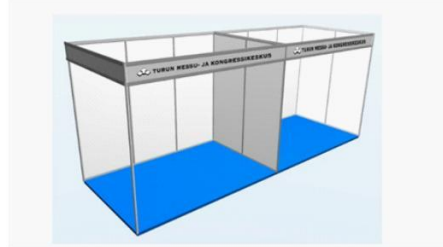

RAKENNE- JA KALUSTEHINNASTO

Valmisasestopaketti 3 x 2m 680,00, sisältää:

- seinäelementit, valkoinen
- otsalauta 3 m, tekstillä
- messumatto, vakiovärillä
- 3 kpl kohdevalaisinta
- sähköliittymä 1 kW

Messumatto, vakiovärit	11,00 / m ²
Sähköliittymä max. 1kWh	150,00
Logo otsalautaan	90,00

Baari/infotiski 100 x 105 x 50 cm
90,00 / kpl

Tuote-esittelytiski 95 x 90 x 45 cm
80,00 / kpl

Arkistokaappi 100 x 70 x 50 cm
70,00 / kpl

Baaripöytä harmaa Ø 60 cm
40,00 / kpl

Pöytä 120 x 70 cm
30,00 / kpl